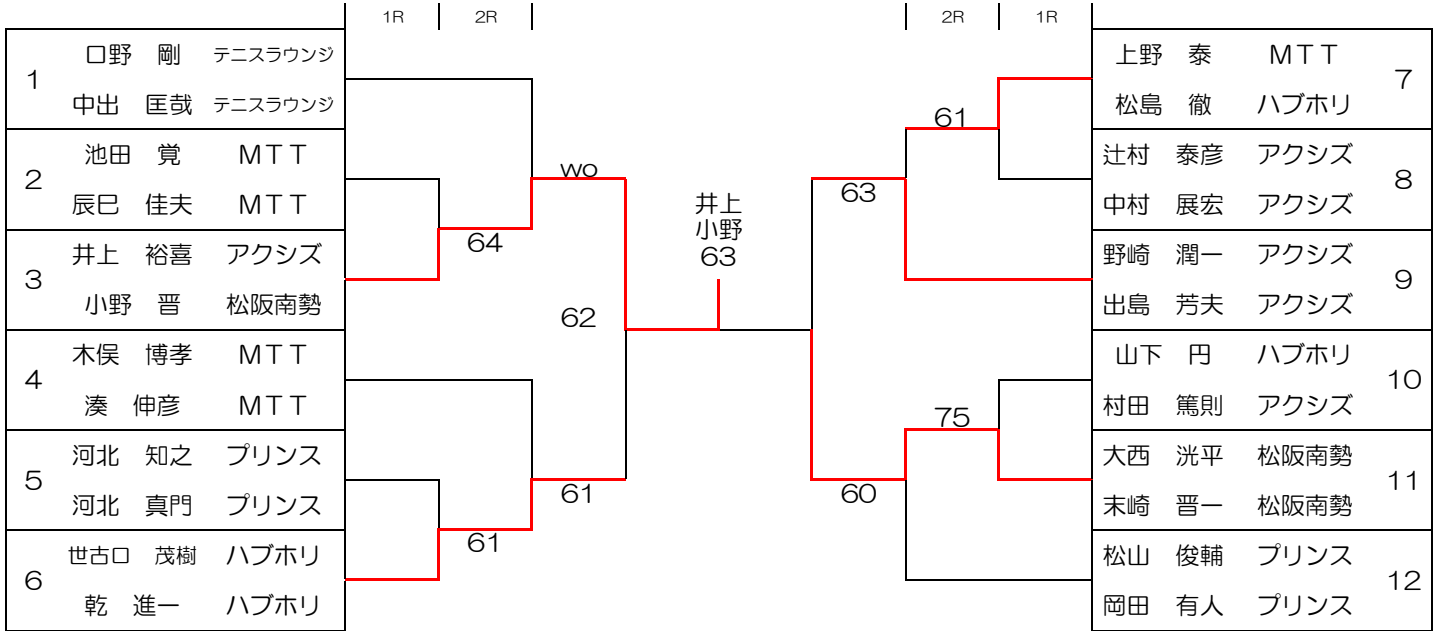

中学生男子シングルス

①

②

中学生女子シングルス

一般男子シングルスB級

		1R	2R			2R	1R				
1	中出 匡哉	テニスラウンジ							中山 晋	Good Feeling	13
2	松山 俊輔	プリンス		WO		60			中井 勝美	テニスラウンジ	14
3	村田 篤則	ハブホリ		62			61		末崎 晋一	松阪南勢	15
4	口野 剛	テニスラウンジ			76(3)		63		辻村 泰彦	アクシズ	16
5	前 一弥	ハブホリ		WO				61	北 勇人	プリンス	17
6	新名 瑳佑介	アクシズ		WO			76		坂倉 学	テニスラウンジ	18
7	浦野 逢人	ファンテニスジャム			64		75		谷 幸汰郎	プリンス	19
8	天白 真太郎	アクシズ		61			61		小野 隆裕	ハブホリ	20
9	大西 光平	松阪南勢		62					山中 舜也	メッツ	21
10	乾 進一	ハブホリ			64		61	63	藤井 秀章	テニスラウンジ	22
11	稲川 知秀	リアンテニスクラブ							池田 覚	MTT	23
12	坂倉 颯	テニスラウンジ		61			62				

池田
60

一般男子シングルスA級

一般女子シングルス

一般男子ダブルスA級

一般男子ダブルスB級

一般女子ダブルスA級

①	1	富尾 彩	プリンス	61	76(4)	③	笹之内 千佳	プリンス	9
		堤 千明	GATTSU				和田 智美	プリンス	
2	2	後藤 裕姫子	プリンス	60	60	③	浦井 紀子	ハブホリ	10
		黒川 淑子	プリンス				森下 あい	GATTSU	
3	3	永田 雅子	プリンス	60	60	③	石田 茂代	プリンス	11
		大原 奈里	プリンス				落合 和加	プリンス	
4	4	大井 恵	虹が丘TC	63	62	③	浦川 知津	虹が丘TC	12
		渡邊 知恵	虹が丘TC				中川 由香	虹が丘TC	
④	5	山中 真子	プリンス	63	63	③	林 直美	MTT	13
		広本 容子	プリンス				松岡 恭子	MTT	
6	6	浦田 霞	ANELLO	64	62	③	糸川 輝	プリンス	14
		榊田 倫子	ANELLO				糸川 和	プリンス	
7	7	河北 圭子	プリンス	63	62	③	山出 幸子	プリンス	15
		財部 楓	プリンス				西浦 幸恵	ANELLO	
8	8	林 なつみ	MTT	63	63	②	大田 明子	Good Feeling	16
		松岡 千遥	MTT				山下 香奈子	虹が丘TC	

一般女子ダブルスB級

1	1	下村 優子	プリンス	64	75	③	中村 由佳梨	テニスラウンジ	6
		三井 千絵	プリンス				濱口 弘恵	テニスラウンジ	
2	2	北村 恵	プリンス	76(3)	63	③	田中 洋子	プリンス	7
		広本 真梨奈	プリンス				日口 美由紀	プリンス	
3	3	上島 美加	アクシズ	61	61	③	庄山 明子	プリンス	8
		阪井 さおり	テニスラウンジ				黒川 美希	プリンス	
4	4	安井 彩乃	プリンス	60	64	③	宮本 光代	アクシズ	9
		高津 絵梨佳	プリンス				宮城 恵美子	虹が丘TC	
5	5	吉村 史子	プリンス	60	60	③	宮城 恵美子	虹が丘TC	9
		瀬古 さおり	プリンス						