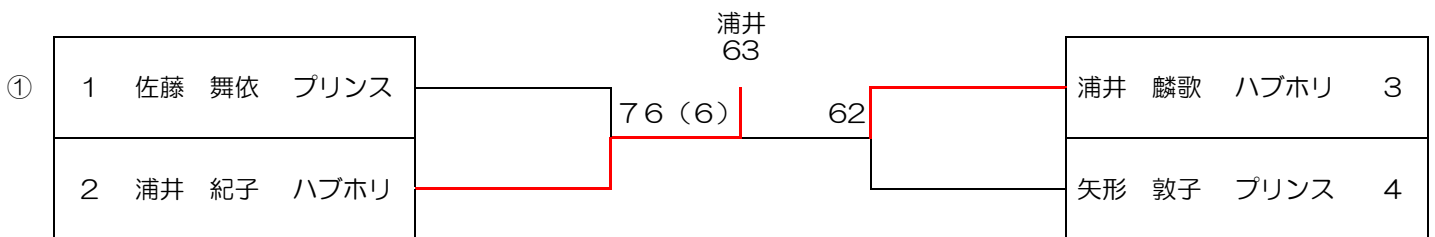

一般男子シングルスA級

一般女子シングルス