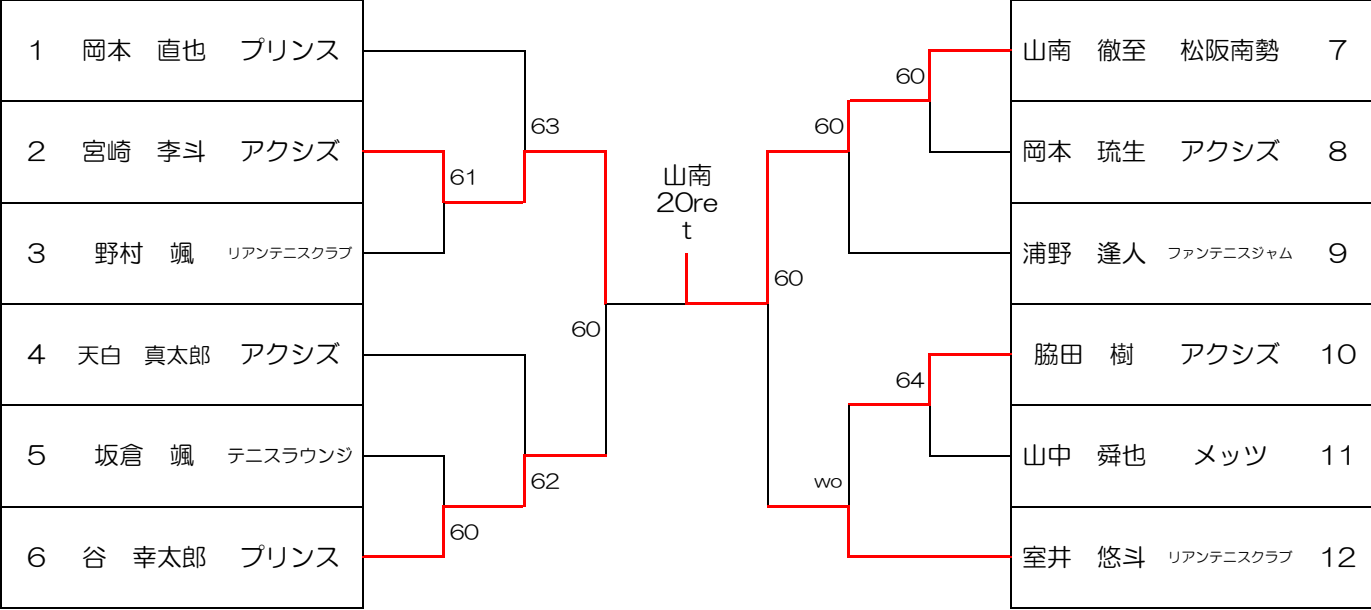

小学生男子シングルス

1	井口 漣	アクシズ		6	垣内 良太	テニスラウンジ	
2	広瀬 洸平	MTT		60	7	小竹 優哉	アクシズ
3	高田 凱理	テニスラウンジ		64	8	山中 朝陽	メッツ
4	新名 珠結平	アクシズ		60	9	西田 圭秀	アクシズ
5	中山 湊斗	松阪南勢		60	10	川邊 唯人	アクシズ

小学生女子シングルス

① 1	積木 愛	アクシズ		5	竹内 杏璃	アクシズ	
2	村井 彩音	ファンテニスジャム		60	6	中野 志保	アクシズ
3	小倉 杏心	アクシズ		61	7	岡安 葵泉	アクシズ
4	中野 未久	アクシズ		61	8	赤塚 未来叶	松阪南勢

中学生男子シングルス

①

②

中学生女子シングルス

一般男子シングルスB級

		1R	2R			2R	1R				
1	中出 匡哉	テニスラウンジ							中山 晋	Good Feeling	13
2	松山 俊輔	プリンス		WO		60			中井 勝美	テニスラウンジ	14
3	村田 篤則	ハブホリ		62			61		末崎 晋一	松阪南勢	15
4	口野 剛	テニスラウンジ			76(3)		63		辻村 泰彦	アクシズ	16
5	前 一弥	ハブホリ		WO				61	北 勇人	プリンス	17
6	新名 瑳佑介	アクシズ		WO			76		坂倉 学	テニスラウンジ	18
7	浦野 逢人	ファンテニスジャム			64		75		谷 幸汰郎	プリンス	19
8	天白 真太郎	アクシズ		61			61		小野 隆裕	ハブホリ	20
9	大西 光平	松阪南勢		62					山中 舜也	メッツ	21
10	乾 進一	ハブホリ			64		61	63	藤井 秀章	テニスラウンジ	22
11	稲川 知秀	リアンテニスクラブ							池田 覚	MTT	23
12	坂倉 颯	テニスラウンジ		61			62				