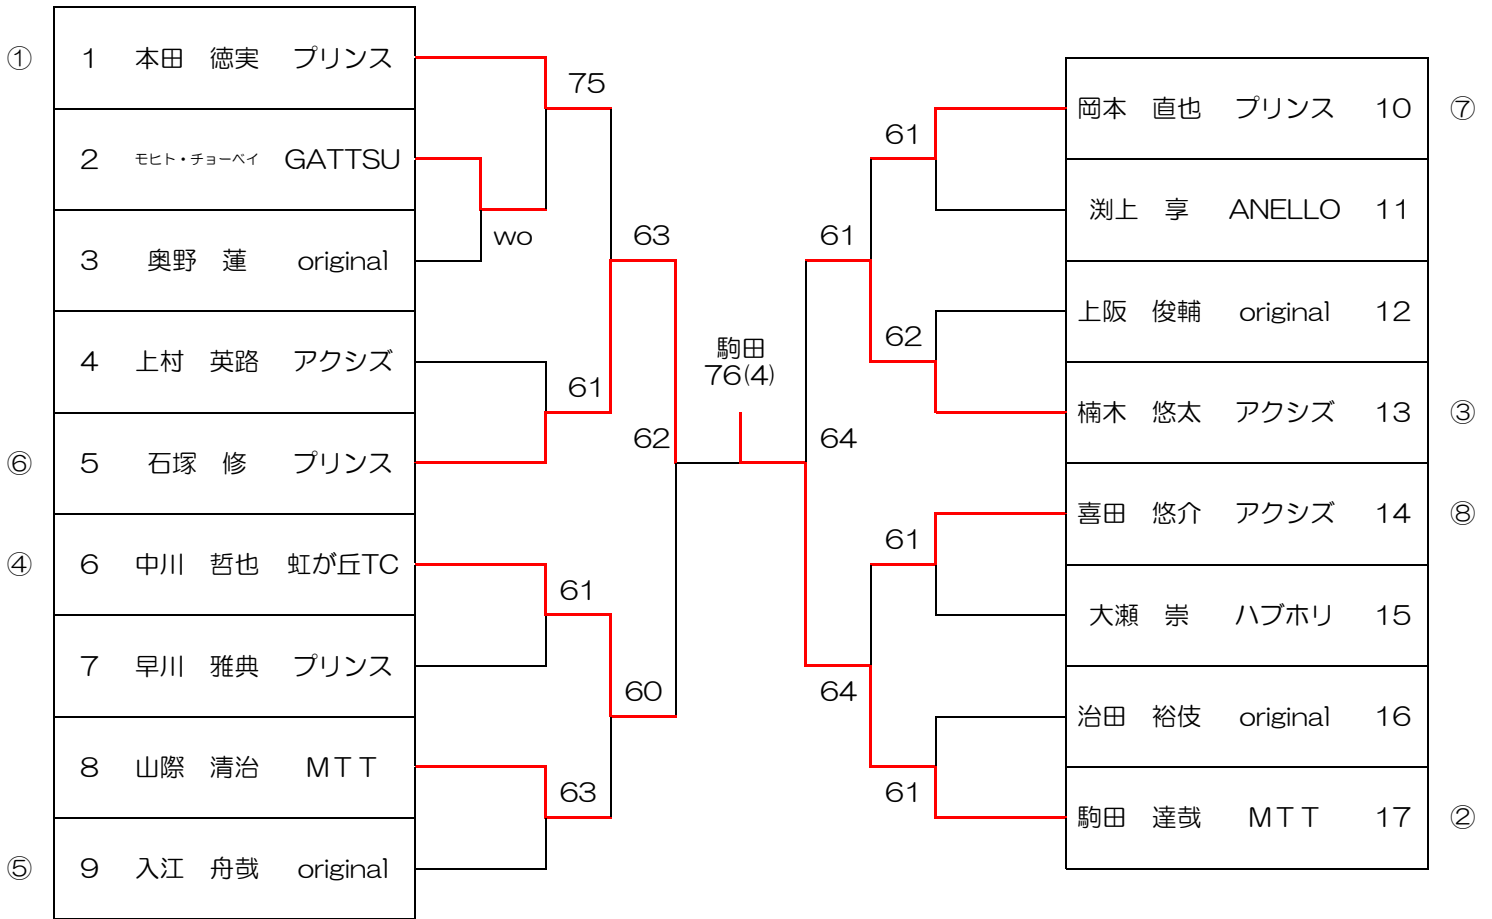

中学生男子シングルス

①

②

中学生女子シングルス

一般男子シングルスB級

		1R	2R			2R	1R				
1	中出 匡哉	テニスラウンジ							中山 晋	Good Feeling	13
2	松山 俊輔	プリンス		WO		60			中井 勝美	テニスラウンジ	14
3	村田 篤則	ハブホリ		62			61		末崎 晋一	松阪南勢	15
4	口野 剛	テニスラウンジ			76(3)		63		辻村 泰彦	アクシズ	16
5	前 一弥	ハブホリ		WO				61	北 勇人	プリンス	17
6	新名 瑳佑介	アクシズ		WO			76		坂倉 学	テニスラウンジ	18
7	浦野 逢人	ファンテニスジャム			64		75		谷 幸汰郎	プリンス	19
8	天白 真太郎	アクシズ		61			61		小野 隆裕	ハブホリ	20
9	大西 光平	松阪南勢		62					山中 舜也	メッツ	21
10	乾 進一	ハブホリ			64		61	63	藤井 秀章	テニスラウンジ	22
11	稲川 知秀	リアンテニスクラブ							池田 覚	MTT	23
12	坂倉 颯	テニスラウンジ		61			62				

池田
60

一般男子シングルスA級

一般女子シングルス

一般男子ダブルスA級

一般男子ダブルスB級

一般女子ダブルスA級

①	1	富尾 彩	プリンス	61	76(4)	③	笹之内 千佳	プリンス	9
		堤 千明	GATTSU				和田 智美	プリンス	
2	2	後藤 裕姫子	プリンス	60	60	③	浦井 紀子	ハブホリ	10
		黒川 淑子	プリンス				森下 あい	GATTSU	
3	3	永田 雅子	プリンス	60	60	③	石田 茂代	プリンス	11
		大原 奈里	プリンス				落合 和加	プリンス	
4	4	大井 恵	虹が丘TC	63	62	③	浦川 知津	虹が丘TC	12
		渡邊 知恵	虹が丘TC				中川 由香	虹が丘TC	
④	5	山中 真子	プリンス	63	63	③	林 直美	MTT	13
		広本 容子	プリンス				松岡 恭子	MTT	
6	6	浦田 霞	ANELLO	64	62	③	糸川 輝	プリンス	14
		榊田 倫子	ANELLO				糸川 和	プリンス	
7	7	河北 圭子	プリンス	63	62	③	山出 幸子	プリンス	15
		財部 楓	プリンス				西浦 幸恵	ANELLO	
8	8	林 なつみ	MTT	63	63	②	大田 明子	Good Feeling	16
		松岡 千遥	MTT				山下 香奈子	虹が丘TC	

一般女子ダブルスB級

1	1	下村 優子	プリンス	64	75	③	中村 由佳梨	テニスラウンジ	6
		三井 千絵	プリンス				濱口 弘恵	テニスラウンジ	
2	2	北村 恵	プリンス	76(3)	63	③	田中 洋子	プリンス	7
		広本 真梨奈	プリンス				日口 美由紀	プリンス	
3	3	上島 美加	アクシズ	61	61	③	庄山 明子	プリンス	8
		阪井 さおり	テニスラウンジ				黒川 美希	プリンス	
4	4	安井 彩乃	プリンス	60	64	③	宮本 光代	アクシズ	9
		高津 絵梨佳	プリンス				宮城 恵美子	虹が丘TC	
5	5	吉村 史子	プリンス	60	60	③	宮城 恵美子	虹が丘TC	9
		瀬古 さおり	プリンス						