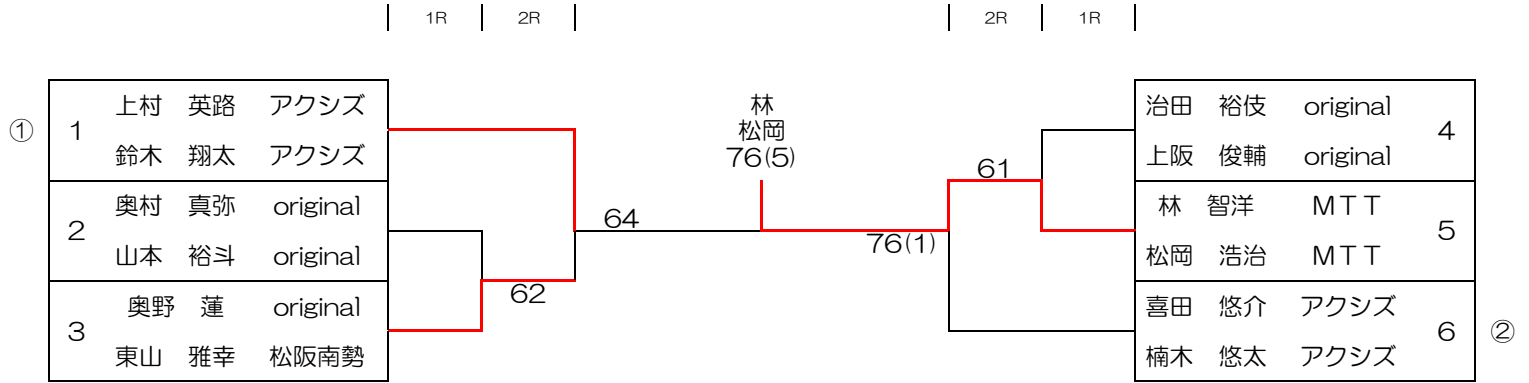

池田
60

一般男子シングルスA級

一般女子シングルス

一般男子ダブルスA級

一般男子ダブルスB級

一般女子ダブルスA級

①	1	富尾 彩	プリンス	61	76(4)	③	笹之内 千佳	プリンス	9
		堤 千明	GATTSU				和田 智美	プリンス	
2	2	後藤 裕姫子	プリンス	60	60	③	浦井 紀子	ハブホリ	10
		黒川 淑子	プリンス				森下 あい	GATTSU	
3	3	永田 雅子	プリンス	60	60	③	石田 茂代	プリンス	11
		大原 奈里	プリンス				落合 和加	プリンス	
4	4	大井 恵	虹が丘TC	63	62	③	浦川 知津	虹が丘TC	12
		渡邊 知恵	虹が丘TC				中川 由香	虹が丘TC	
④	5	山中 真子	プリンス	63	63	③	林 直美	MTT	13
		広本 容子	プリンス				松岡 恭子	MTT	
6	6	浦田 霞	ANELLO	64	62	③	糸川 輝	プリンス	14
		榊田 倫子	ANELLO				糸川 和	プリンス	
7	7	河北 圭子	プリンス	63	62	③	山出 幸子	プリンス	15
		財部 楓	プリンス				西浦 幸恵	ANELLO	
8	8	林 なつみ	MTT	63	63	②	大田 明子	Good Feeling	16
		松岡 千遥	MTT				山下 香奈子	虹が丘TC	