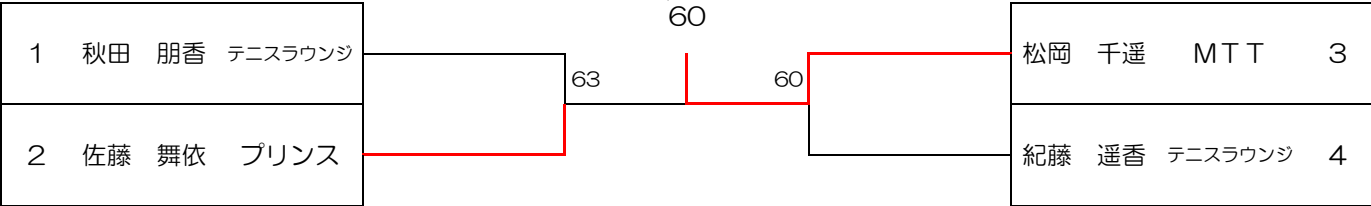

中学生女子シングルス